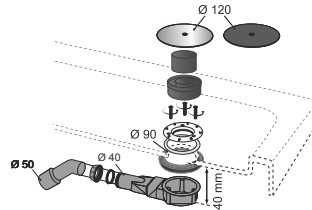

NR. ART.	ILOŚĆ
34280101	1 / 60

wirquin

Syfon do wanny / brodzika „V” bez spustu

- 1 1/2" x 40 mm
- zasyfonowanie 19 mm
- wysokość 55 mm

NR. ART.	ILOŚĆ
SP601	1 / 250

Odptyw brodzikowy "SLIM" $\varnothing 90$ mm z zasyfonowaniem i dwoma grzybkami

- o kompaktowe wymiary tylko 40 mm pod brodzikiem
- o zasyfonowanie o głębokości 25 mm
- o szybki przepływ: do 24 l/min
- o redukcja kolanowa 40 / 50 mm
- o łatwy dostęp do zasyfonowania, możliwość czyszczenia od góry
- o 2 grzybki $\varnothing 90$ mm w zestawie: chromowany ABS oraz czarny mat
- o idealne rozwiązanie do pryszniców z niskim brodzikiem
- o mosiężne wkładki do mocowania śrub
- o śruby ze stali nierdzewnej
- o możliwość montażu w brodzikach z otworem płaskim lub stożkowym poprzez użycie adaptera (A)
- o duża uszczelka z kotłernierem która zapobiega ześlizgiwaniu się i ułatwia montaż syfonu
- o 5 lat gwarancji
- o * do odptywu pasuje silikonowa membrana SLIM+ (do kupienia osobno)