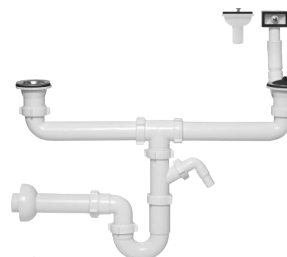

- oszczędzający miejsce
- wyjście pralka / zmywarka
- przelew pion / poziom
- metalowe sitko
- gumowy korek

NR. ART.	ILOŚĆ
1312	1 / 20

instadrain

Sifon do zlewu ø50 mm butelkowy, 2-komory

- wyjście pralka / zmywarka
- metalowe sitko
- gumowy korek

NR. ART.	ILOŚĆ
1232	5 / 15

instadrain

Sifon do zlewu ø50 mm butelkowy, 2-komory

- wyjście pralka / zmywarka
- przelew pion / poziom
- metalowe sitko
- gumowy korek

NR. ART.	ILOŚĆ
1234	5 / 10

instadrain

Sifon do zlewu ø50 mm rurowy, 2-komory

- wyjście pralka / zmywarka
- bez spustu

NR. ART.	ILOŚĆ
1236	5 / 10

instadrain

Sifon do zlewu ø50 mm rurowy, 2-komory

- wyjście na pralkę / zmywarkę
- przelew pion / poziom
- metalowe sitko
- gumowy korek