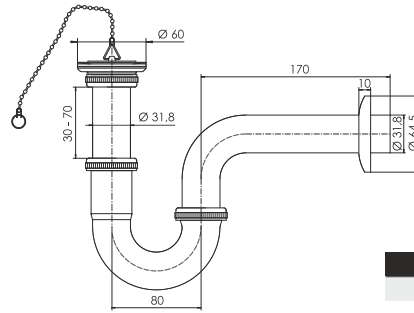

Syfon do umywalki rurowy z metalowym sitkiem

- przepływ: 30 l/min
- gumowy korek z łańcuszkiem
- odpływ $\varnothing 32$ mm
- materiał: stal nierdzewna + mosiądz

NR. ART.	ILOŚĆ
718	1 / 20

instadrain