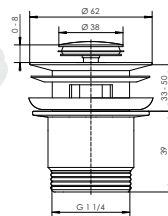

NR. ART.	ILOŚĆ
2275	1 / 40

instaladrain

Korek KLIK-KŁAK z długą tuleją

- przepływ: 36 l/min
- do umywalk z przelewem

NR. ART.	ILOŚĆ
2313	1 / 40

instaladrain

Korek KLIK - KŁAK z korkiem wewnętrznym

- przepływ: 36 l/min
- do umywalk z przelewem