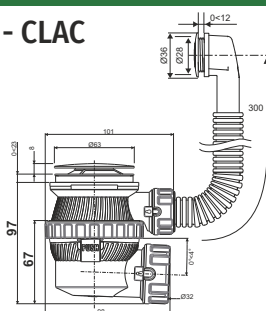

Syfon do umywalki NANO 6.7 QUICK - CLAC z przelewem

- 3 razy niższy niż zwykły syfon
- rolę zasyfonowania pełni silikonowa membrana
- czyszczony od góry dzięki wyjmowanemu zasyfonowaniu
- połączenie nakrętek na ćwierć obrotu - błyskawiczna instalacja
- regulowany w poziomie (360°) i w pionie (4°)
- unikalny system PUSH CLIPPING
- szybka i łatwa instalacja, nawet jedną ręką
- 10 lat gwarancji