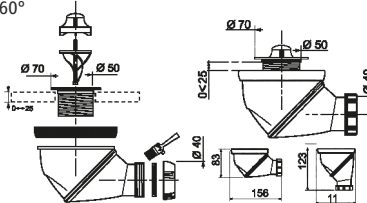

Syfon do brodzika „JAMES” $\varnothing 50$ mm z grzybkiem chromowanym czyszczony od góry

- wielokierunkowy odpływ regulowany w zakresie 360°
- przepływ: 44 l/min - odpływ w pozycji poziomej
  53 l/min - odpływ w pozycji pionowej
- wysokość syfonu: 83 mm - odpływ w pozycji poziomej
  123 mm - odpływ w pozycji pionowej
- grzybek z chromowanego ABS'u
- kompaktowa budowa
- wymiomy filtr wytapujący zanieczyszczenia
- zasyfonowanie 50 mm, wyjście 1 1/2"
- 5 lat gwarancji

NR. ART.	ILOŚĆ
34210003	1 / 25