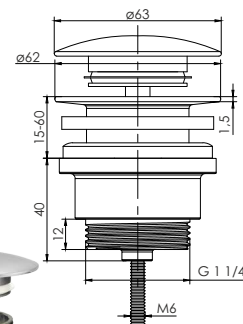

NR. ART.	KOLOR	ILOŚĆ
3040	miedź	1 / 50
3041	szczerkowany złoty	1 / 50
3042	szczerkowana stal	1 / 50