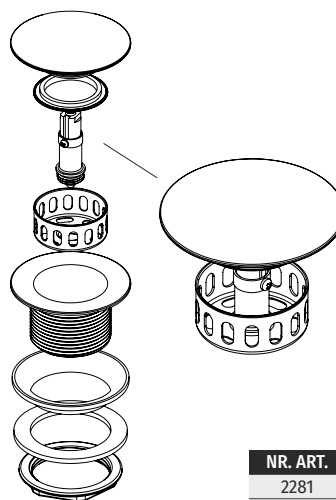

SMART
Membrane
Technology

Zatrzymuje nieprzyjemne zapachy.

Eliminuje hałas w rurach.

Tworzy naturalną wentylację w rurach i zapobiega podciśnieniu.

Korek KLIK - KŁAK do brodzika / wanny
czyszczony od góry