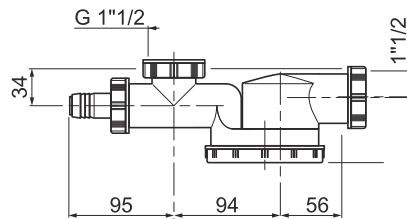

NR. ART.	ILOŚĆ
TM100040	1 / 14

wirquin

Syfon do zlewu ESPACE podwójny, niski, bez spustu

- odpływ $\varnothing 40$ mm
- oszczędzający przestrzeń
- wysokość 95 mm
- regulacja rozstawu w zakresie od 160 - 280 mm
- wyjście na pralkę / zmywarkę
- zasyfonowanie 50 mm