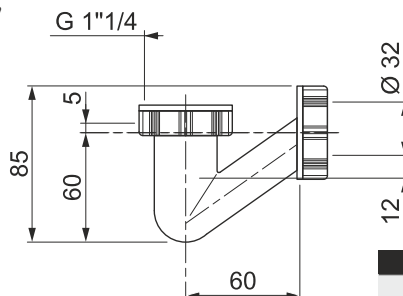

Syfon do umywalki / bidetu „V” bez spustu

- odpływ $\varnothing 32$ mm
- zasyfonowanie 12 mm
- wysokość 60 mm

NR. ART.	ILOŚĆ
SP3188	5 / 350

wirquin