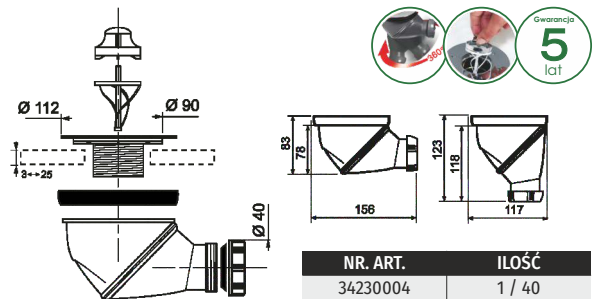

wirquin

NR. ART.	ILOŚĆ
34230004	1 / 40