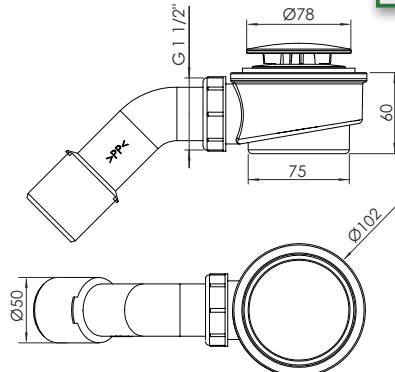

NR. ART.	ILOŚĆ
2613	1 / 40

instadrain

Syfon do brodzika $\phi 50$ mm niski korek KLIK-KLAK czyszczony od góry

- o przepływ: 24 l/min
- o redukcja kolanowa 40 / 50 mm
- o łatwy dostęp do zasyfonowania, możliwość czyszczenia od góry
- o wysokość pod brodzikiem 53 mm
- o korek KLIK-KLAK wykonany z mosiądzu