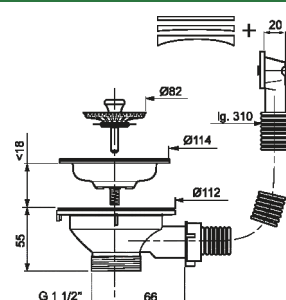

NR. ART.	ILOŚĆ
2725	1 / 55

instadrain

Spust do zlewu $\varnothing 50$ mm

- sitko ze stali nierdzewnej

NR. ART.	ILOŚĆ
2333	3 / 50

wirquin

Spust do zlewu $\varnothing 90$ mm

- sitko i kosz ze stali nierdzewnej
- elastyczny przewód L - 310 mm
- okrągły przewód
- rozeta przelewu $\varnothing 28$ mm z chromowanego metalu

NR. ART.	ILOŚĆ
SP2490050	3 / 30

wirquin

Spust do zlewu $\varnothing 90$ mm

- sitko i kosz ze stali nierdzewnej
- elastyczny przewód L - 310 mm
- przewód prostokątny

NR. ART.	ILOŚĆ
32440001	3 / 40

instaDrain