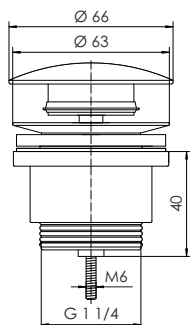

Korek KLIK - KŁAK

- przepływ: 36 l/min
- do umywalk z przelewem i bez przelewu

NR. ART.	KOLOR	ILOŚĆ
2271	chrom	1 / 40
2311	czarny mat	1 / 40
2473	biały	1 / 40
2474	złoty	1 / 40
2875	grafit	1 / 40