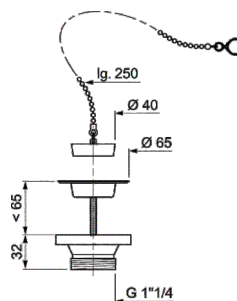

Spust do umywalki z korkiem automatycznym

- z otworem przelewowym
- korek Ø39 mm ze stali nierdzewnej

NR. ART.	ILOŚĆ
32010006	1 / 90

wirquin

Spust do umywalki z korkiem z łańcuszkiem

- sitko ze stali nierdzewnej
- korek Ø40 mm z łańcuszkiem L - 250 mm