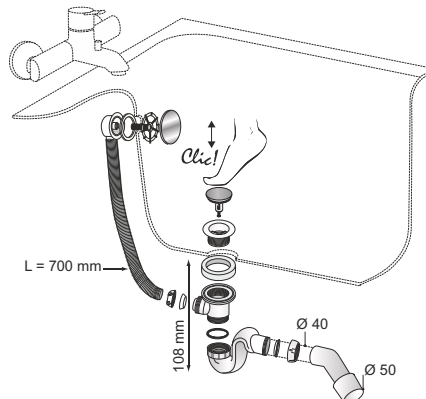

Syfon do wanny automatyczny „ELTON”

- ultra-szybki przepływ: 62 l/min
- regulowany samoczyszczący odpływ
- stalowa linka w pancerzu z tworzywa umieszczona wewnątrz przelewu długości 700 mm
- dwie dedykowane uszczelki kotnierzowe które zapobiegają ześlizgiwaniu się i ułatwiają montaż spustu i przelewu
- jedynie 108 mm wysokości pod wanną
- pokrętło i duży korek z ABS'u
- redukcja kolanowa: 1 1/2" x 40/50 mm
- gwarancja: 5 lat

Gwarancja
5
lat

NR. ART.	KOLOR	ILOŚĆ
30721116	chrom	1 / 12
30724979	biały mat	1 / 15
30724980	złoty	1 / 15

wirquin

Syfon do wanny automatyczny „STANDARD”

- szybki przepływ: 60 l/min
- regulowany odpływ z rewizją: 1 1/2"
- redukcja kolanowa 40 / 50 mm
- stalowa linka w pancerzu z tworzywa umieszczona wewnątrz przelewu długości 700 mm
- samocentrująca jednolita uszczelka odpływu
- zasyfonowanie o głębokości 50 mm
- wysokość pod wanną zaledwie 125 mm
- pokrętło i duży korek z ABS'u
- dwie dedykowane uszczelki kotnierzowe które zapobiega ześlizgiwaniu się i ułatwiają montaż spustu i przelewu

Gwarancja
5
lat

NR. ART.	KOLOR	ILOŚĆ
30721107	chrom	1 / 12
30724119	czarny mat	1 / 12

wirquin

Syfon do wanny QUICK-CLAC samoczyszczący

- ultra-szybki przepływ: 62 l/min
- regulowany samoczyszczący odpływ
- testowany przy 50 000 cykli otwórz / zamknij
- redukcja kolanowa: 1 1/2" x 40/50 mm
- elastyczna rura przelewowa o długości 700 mm
- wysokość pod wanną zaledwie 108 mm
- dwie dedykowane uszczelki kotnierzowe które zapobiega ześlizgiwaniu się i ułatwiają montaż spustu i przelewu

Gwarancja
5
lat

NR. ART.	KOLOR	ILOŚĆ
30722803	chrom	1 / 15
30724120	czarny mat	1 / 15

wirquin