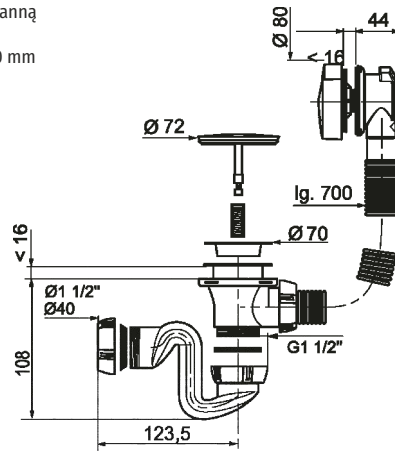

Syfon do wanny automatyczny „ELTON”

- ultra-szybki przepływ: 62 l/min
- regulowany samoczyszczący odpływ
- stalowa linka w pancerzu z tworzywa umieszczona wewnątrz przelewu długości 700 mm
- dwie dedykowane uszczelki kotnierzowe które zapobiegają ześlizgiwaniu się i ułatwiają montaż spustu i przelewu
- jedynie 108 mm wysokości pod wanną
- pokrętło i duży korek z ABS'u
- redukcja kolanowa: 1 1/2" x 40/50 mm
- gwarancja: 5 lat

Gwarancja
5
lat