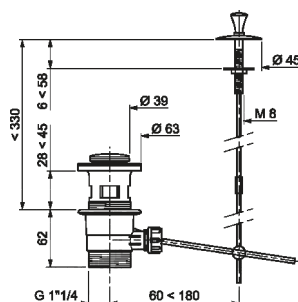

NR. ART.	ILOŚĆ
32000001	1 / 60