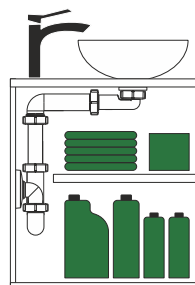

instadrain

NR. ART.	ILOŚĆ
2683	1 / 10

Syfon do umywalki rurowy bez spustu

- oszczędzający miejsce
- przepływ 36 l/min
- odpływ $\phi 32$ mm

instadrain

NR. ART.	ILOŚĆ
2130	5 / 15

Syfon do umywalki rurowy bez spustu

- wyjście: pralka
- przepływ 36 l/min
- odpływ $\phi 32$ mm

instadrain

NR. ART.	ILOŚĆ
1862	5 / 40

Syfon do umywalki rurowy z metalowym sitkiem

- wyjście: pralka
- gumowy korek
- przepływ 30 l/min
- odpływ $\phi 32$ mm