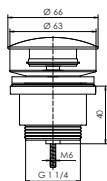

NR. ART.	ILOŚĆ
2848	1 / 40