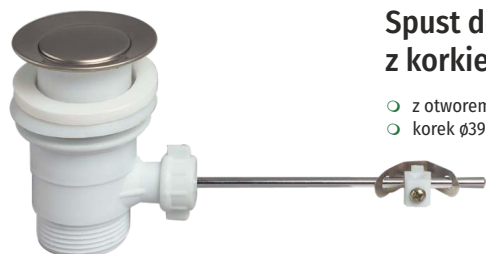

instadrain

Syfon do umywalki butelkowy bez spustu, niski

- przepływ: 40 l/min
- odpływ $\varnothing 32$ mm
- materiał: stal nierdzewna + mosiądz
- gwarancja 5 lat

NR. ART.	KOLOR	ILOŚĆ
30722857	czarny mat	1 / 15
30724960	biały mat	1 / 15

wirquin

wirquin

Spust do umywalki QUICK - CLAC

- z otworem przelewowym
- wykonany z PP
- korek klik-klak ze stali nierdzewnej

NR. ART.	KOLOR	ILOŚĆ
32500301	chrom	1 / 84
SP50299	chrom (korek)	1 / 84

wirquin

Spust do umywalki z korkiem automatycznym do baterii ściennych

- z otworem przelewowym
- do umywalki z otworem na baterię stojącą
- korek Ø39 mm ze stali nierdzewnej

NR. ART.	ILOŚĆ
32000001	1 / 60

wirquin