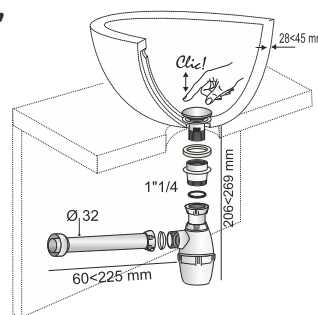

- odpływ $\varnothing 32$ mm
- zasyfonowanie 50 mm

wirquin

NR. ART.	ILOŚĆ
30724762	5 / 30

Syfon do umywalki „QUICK - CLAC” z przelewem, chrom

- odpływ $\varnothing 32$ mm
- rozciągnięty elastyczny przelew o długości od 180-310 mm
- rozeta przelewu $\varnothing 28$ mm z chromowanego ABS
- zasyfonowanie 50 mm