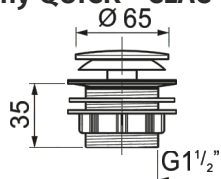

Spust do brodzika / wanny QUICK - CLAC

NR. ART.	ILOŚĆ
SP720099	1 / 150

wirquin