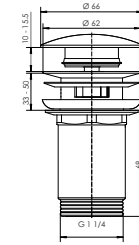

Korek KLIK-KŁAK z długą tuleją

- przepływ: 36 l/min
- do umywalk z przelewem

NR. ART.	ILOŚĆ
2313	1 / 40