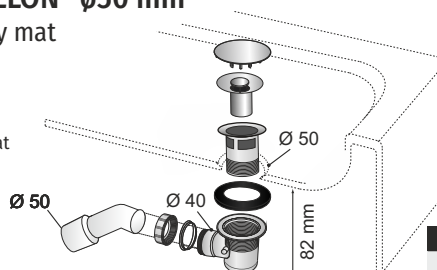

NR. ART.	ILOŚĆ
30724776	1 / 30