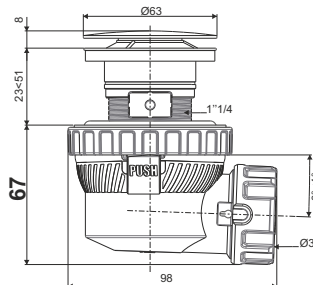

Syfon do umywalki / bidetu „V” bez spustu

- odpływ $\varnothing 32$ mm
- zasyfonowanie 12 mm
- wysokość 60 mm

NR. ART.	ILOŚĆ
SP3188	5 / 350

wirquin

Syfon do umywalki NANO 6.7 QUICK - CLAC

- 3 razy niższy niż zwykły syfon
- rolę zasyfonowania pełni silikonowa membrana
- czyszczony od góry dzięki wyjmowanemu zasyfonowaniu
- połączenie nakrętek na ćwierć obrotu - błyskawiczna instalacja
- regulowany w poziomie (360°) i w pionie (4°)
- unikalny system PUSH CLIPPING
- szybka i łatwa instalacja, nawet jedną ręką
- 10 lat gwarancji

NR. ART.	KOLOR	ILOŚĆ
30724228	chrom	1 / 42
30723978	czarny mat	1 / 42

wirquin

Syfon do umywalki NANO 6.7 QUICK - CLAC z przelewem

- 3 razy niższy niż zwykły syfon
- rolę zasyfonowania pełni silikonowa membrana
- czyszczony od góry dzięki wyjmowanemu zasyfonowaniu
- połączenie nakrętek na ćwierć obrotu - błyskawiczna instalacja
- regulowany w poziomie (360°) i w pionie (4°)
- unikalny system PUSH CLIPPING
- szybka i łatwa instalacja, nawet jedną ręką
- 10 lat gwarancji

NR. ART.	ILOŚĆ
30722015	1 / 14

wirquin

wirquin

NANO 6.7

Kompletny syfon umywalkowy

ULTRA KOMPAKTOWY

3 razy niższy niż standardowy syfon dla uzyskania maksymalnej przestrzeni pod umywalką.

ZESKANUJ
KOD aby
zobaczyć
NANO 6.7
w akcji.

QUICK & SAFE

Unikalny system połączenia na "Click". Prosty montaż jedną ręką! Połączenie ćwierćobrotowe z zintegrowaną uszczelką.

SZYBKI PRZEPIYW
30 L/min

ŁATWE CZYSZCZENIE
Od góry

TECHNOLOGIA SMART MEMBRANY