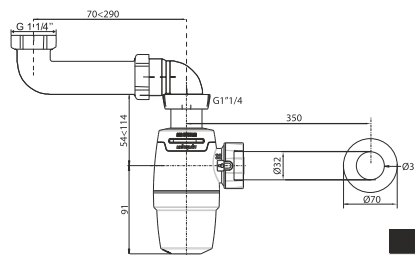

NR. ART.	ILOŚĆ
30724982	1 / 20

neo AIR
Zero przecieków!

NOWA GENERACJA INNOWACYJNYCH SYFONÓW