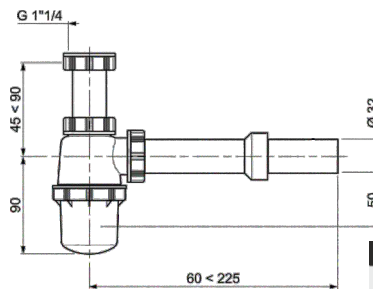

ŁATWA INSTALACJA
Regulowana wysokość w zakresie 145 - 205 mm.

wirquin | Smart For Good

Syfon do umywalki bez spustu

- odpływ $\varnothing 32$ mm
- zasyfonowanie 50 mm

wirquin

NR. ART.	ILOŚĆ
31580101	5 / 75