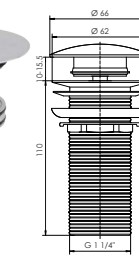

Korek KLIK-KŁAK długi - 110 mm

- przepływ: 36 l/min
- czyszczony od góry
- do umywalk bez przelewu

NR. ART.	ILOŚĆ
2277	1 / 40