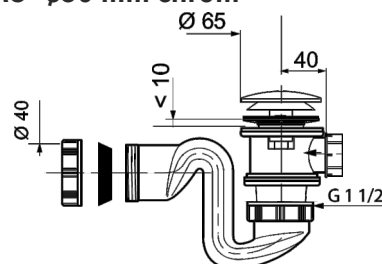

NR. ART.	ILOŚĆ
34640001	1 / 30