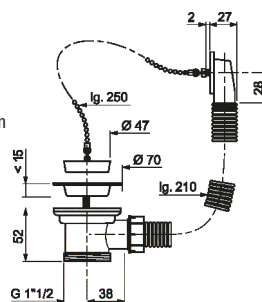

Spust do zlewu $\varnothing 50$ mm z sitkiem ze stali nierdzewnej

- przewód prostokątny
- elastyczny przewód prostokątny L - 210 mm
- korek $\varnothing 47$ mm z łańcuszkiem L - 250 mm

NR. ART.	ILOŚĆ
SP230	3 / 50

instadrain

Spust do zlewu $\varnothing 50$ mm

- sitko ze stali nierdzewnej
- przewód pion / poziomy
- elastyczny przewód L - 500 mm

NR. ART.	ILOŚĆ
1248	3 / 10

wirquin

Spust do zlewu $\varnothing 50$ mm z korkiem z łańcuszkiem