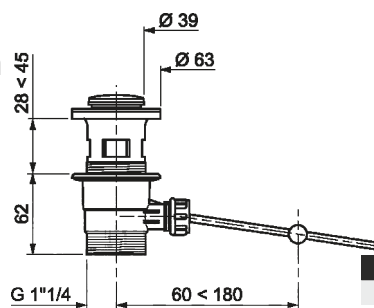

Spust do umywalki z korkiem automatycznym

- z otworem przelewowym
- korek Ø39 mm ze stali nierdzewnej

NR. ART.	ILOŚĆ
32010006	1 / 90