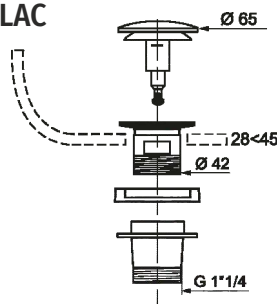

wirquin

wirquin

Spust do umywalki QUICK - CLAC

- z otworem przelewowym
- wykonany z PP
- korek klik-klak ze stali nierdzewnej

NR. ART.	KOLOR	ILOŚĆ
32500301	chrom	1 / 84
SP50299	chrom (korek)	1 / 84

wirquin