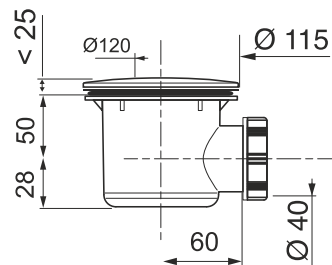

wirquin

NR. ART.	ILOŚĆ
30723749	1 / 27