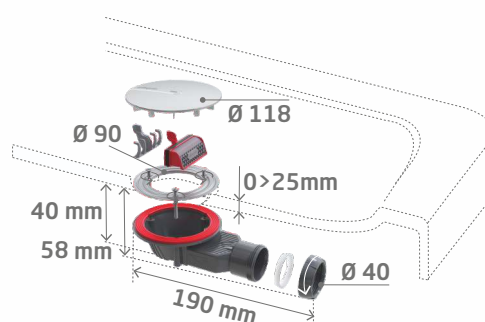

ZESKANUJ KOD OBEJRZY FILM