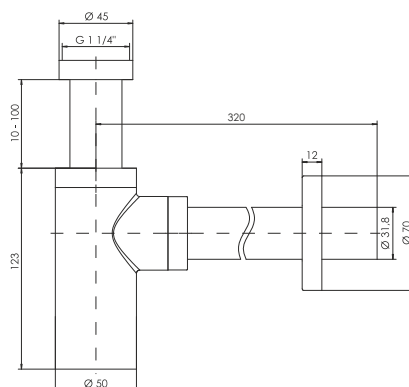

Syfon do umywalki butelkowy z metalowym sitkiem

- przepływ 30 l/min
- gumowy korek
- odpływ $\varnothing 40$ mm

NR. ART.	ILOŚĆ
2884	5 / 25

Syfon do umywalki butelkowy bez spustu

- przepływ: 36 l/min
- odpływ $\varnothing 32$ mm
- materiał: stal nierdzewna + mosiądz