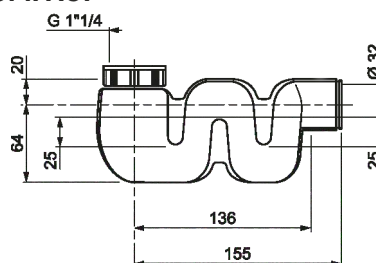

wirquin

NR. ART.	ILOŚĆ
SP50199	1 / 25

Syfon do umywalki / bidetu „COMPACT” extra niski, bez spustu

wirquin

NR. ART.	ILOŚĆ
SP3198	1 / 50

Syfon do umywalki / bidetu niski, bez spustu

wirquin

- odpływ $\varnothing 32$ mm
- zasyfonowanie 40 mm
- oszczędzający przestrzeń