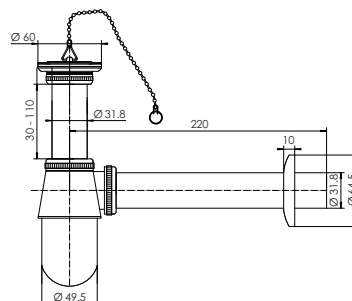

NR. ART.	ILOŚĆ
707	1 / 20

instadrain