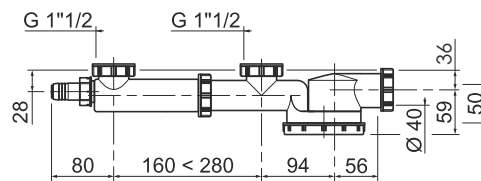

NR. ART.	ILOŚĆ
TM200040	1 / 20