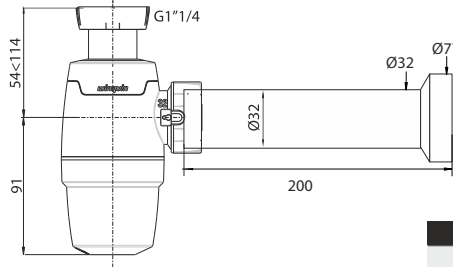

NR. ART.	ILOŚĆ
30722488	1 / 30