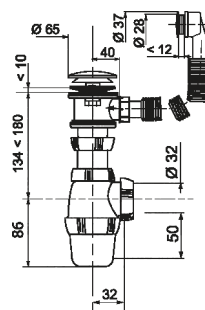

Syfon do umywalki bez spustu

- odpływ $\varnothing 32$ mm
- zasyfonowanie 50 mm

wirquin

NR. ART.	ILOŚĆ
31580101	5 / 75

Syfon do umywalki z metalowym sitkiem

- odpływ $\varnothing 32$ mm
- zasyfonowanie 50 mm
- czarny korek z uchwytem
- sitko ze stali nierdzewnej

wirquin

NR. ART.	ILOŚĆ
34570203	5 / 30

Syfon do umywalki „QUICK - CLAC” 2 korki - chrom i czarny mat

- odpływ $\varnothing 32$ mm
- zasyfonowanie 50 mm

wirquin

NR. ART.	ILOŚĆ
30724762	5 / 30

Syfon do umywalki „QUICK - CLAC” z przelewem, chrom

- odpływ $\varnothing 32$ mm
- rozciągnięty elastyczny przelew o długości od 180-310 mm
- rozeta przelewu $\varnothing 28$ mm z chromowanego ABS
- zasyfonowanie 50 mm

wirquin

NR. ART.	ILOŚĆ
SP50199	1 / 25

Syfon do umywalki / bidetu „COMPACT” extra niski, bez spustu

wirquin

NR. ART.	ILOŚĆ
SP3198	1 / 50

Syfon do umywalki / bidetu niski, bez spustu

wirquin

- odpływ $\varnothing 32$ mm
- zasyfonowanie 40 mm
- oszczędzający przestrzeń

NR. ART.	ILOŚĆ
31780103	5 / 40