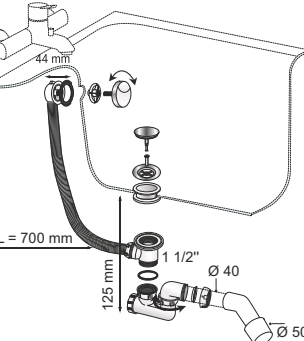

Syfon do wanny automatyczny „ELTON”

- ultra-szybki przepływ: 62 l/min
- regulowany samoczyszczący odpływ
- stalowa linka w pancerzu z tworzywa umieszczona wewnątrz przelewu długości 700 mm
- dwie dedykowane uszczelki kotnierzowe które zapobiegają ześlizgiwaniu się i ułatwiają montaż spustu i przelewu
- jedynie 108 mm wysokości pod wanną
- pokrętło i duży korek z ABS'u
- redukcja kolanowa: 1 1/2" x 40/50 mm
- gwarancja: 5 lat

Gwarancja
5
lat

NR. ART.	KOLOR	ILOŚĆ
30721116	chrom	1 / 12
30724979	biały mat	1 / 15
30724980	złoty	1 / 15

wirquin

Syfon do wanny automatyczny „STANDARD”

- szybki przepływ: 60 l/min
- regulowany odpływ z rewizją: 1 1/2"
- redukcja kolanowa 40 / 50 mm
- stalowa linka w pancerzu z tworzywa umieszczona wewnątrz przelewu długości 700 mm
- samocentrująca jednolita uszczelka odpływu
- zasyfonowanie o głębokości 50 mm
- wysokość pod wanną zaledwie 125 mm
- pokrętło i duży korek z ABS'u
- dwie dedykowane uszczelki kotnierzowe które zapobiega ześlizgiwaniu się i ułatwiają montaż spustu i przelewu

Gwarancja
5
lat

NR. ART.	KOLOR	ILOŚĆ
30721107	chrom	1 / 12
30724119	czarny mat	1 / 12

wirquin

Syfon do wanny QUICK-CLAC samoczyszczący

- ultra-szybki przepływ: 62 l/min
- regulowany samoczyszczący odpływ
- testowany przy 50 000 cykli otwórz / zamknij
- redukcja kolanowa: 1 1/2" x 40/50 mm
- elastyczna rura przelewowa o długości 700 mm
- wysokość pod wanną zaledwie 108 mm
- dwie dedykowane uszczelki kotnierzowe które zapobiega ześlizgiwaniu się i ułatwiają montaż spustu i przelewu

Gwarancja
5
lat

NR. ART.	KOLOR	ILOŚĆ
30722803	chrom	1 / 15
30724120	czarny mat	1 / 15

wirquin