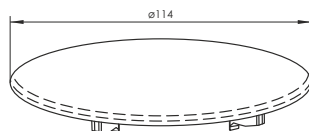

NR. ART.	KOLOR	ILOŚĆ
3017	metal	1 / 100
3018	czarny mat	1 / 100