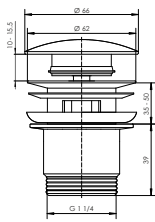

NR. ART.	ILOŚĆ
2848	1 / 40

instaladrain

Korek KLIK-KŁAK biały ceramiczny

- przepływ: 36 l/min
- do umywalk z przelewem i bez przelewu

NR. ART.	ILOŚĆ
2310	1 / 40

instaladrain

Korek KLIK - KŁAK

- przepływ: 36 l/min
- do umywalk z przelewem