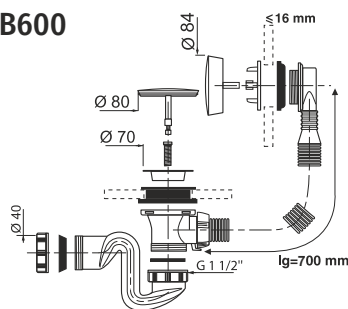

 Gwarancja
5
 lat

NR. ART.	ILOŚĆ
30717813	1 / 7

instadrain

Syfon do wanny czyszczony od góry KLIK-KLAK

- szybki przepływ: 48 l/min
- redukcja kolanowa: 1 1/2" x 40/50 mm
- dedykowane uszczelki kotnierzowe które zapobiegają ześlizgiwaniu się i ułatwiają montaż spustu i przelewu
- korek i osłona przelewu z mosiądzu
- długość przelewu L - 570 mm