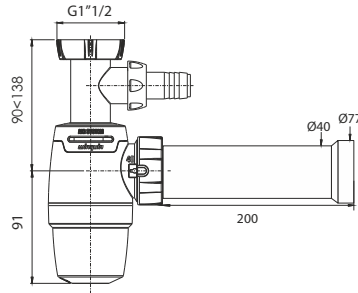

NR. ART.	ILOŚĆ
30724386	1 / 30

wirquin

Syfon do zlewu ESPACE pojedynczy, niski, bez spustu

- odpływ $\varnothing 40$ mm
- oszczędzający przestrzeń
- wysokość 95 mm
- wyjście na pralkę / zmywarkę
- zasyfonowanie 50 mm