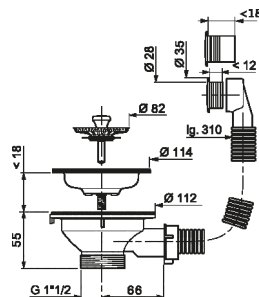

NR. ART.	ILOŚĆ
2725	1 / 55

instadrain

Spust do zlewu $\varnothing 50$ mm

- sitko ze stali nierdzewnej

NR. ART.	ILOŚĆ
2333	3 / 50

wirquin

Spust do zlewu $\varnothing 90$ mm

- sitko i kosz ze stali nierdzewnej
- elastyczny przewód L - 310 mm
- okrągły przewód
- rozeta przelewu $\varnothing 28$ mm z chromowanego metalu

NR. ART.	ILOŚĆ
SP2490050	3 / 30

wirquin

Spust do zlewu $\varnothing 90$ mm

- sitko i kosz ze stali nierdzewnej
- elastyczny przewód L - 310 mm
- przewód prostokątny

NR. ART.	ILOŚĆ
32440001	3 / 40

instaDrain