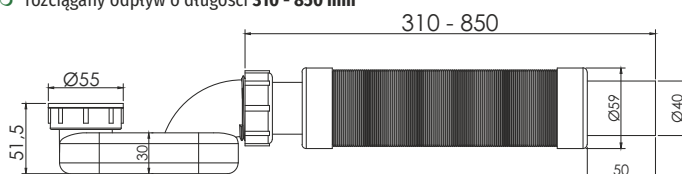

Syfon do wanny / brodzika Ø50 mm niski, bez spustu

- przepływ: 36 l/min
- rozciągnany odpływ o długości **310 - 850 mm**

instadrain

NR. ART.	ILOŚĆ
2999	1 / 10