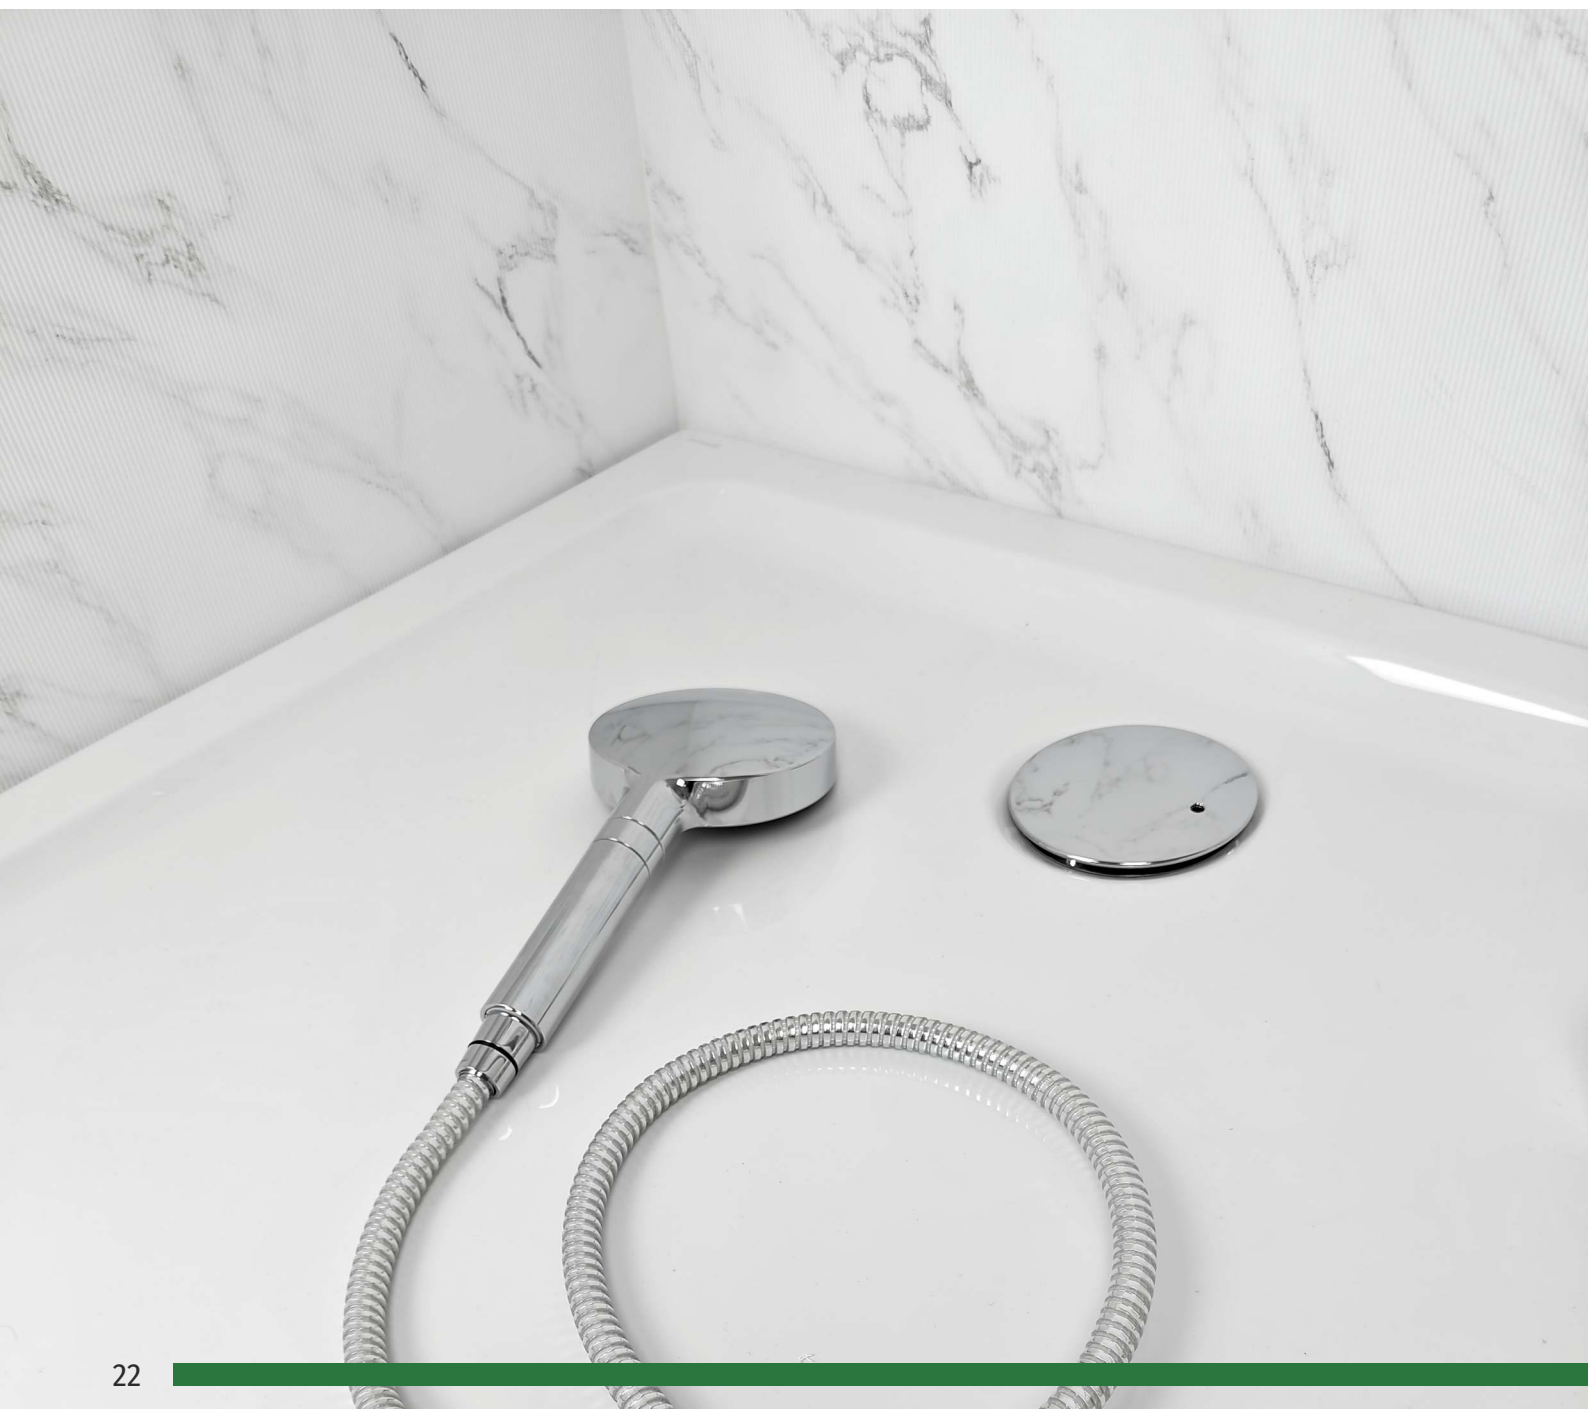

instadrain

- przepływ: 24 l/min
- łatwy dostęp do zasyfonowania, możliwość czyszczenia od góry
- redukcja kolanowa 40 / 50 mm

NR. ART.	ILOŚĆ
1789	5 / 10

Spust do brodzika / wanny QUICK - CLAC

NR. ART.	ILOŚĆ
SP720099	1 / 150