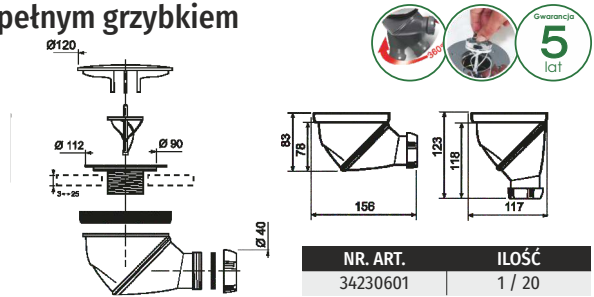

wirquin

NR. ART.	ILOŚĆ
30724458	1 / 24

Syfon do brodzika "JAMES" $\varnothing 90$ mm z pełnym grzybkiem czyszczony od góry

- o wielokierunkowy odptyw regulowany w zakresie 360°
- o przepływ: 44 l/min - odptyw w pozycji poziomej
53 l/min - odptyw w pozycji pionowej
- o wysokość syfonu: 83 mm - odptyw w pozycji poziomej
123 mm - odptyw w pozycji pionowej
- o grzybek z chromowanego ABS'u
- o kompaktowa budowa
- o wyjmowany filtr wyłapujący zanieczyszczenia
- o zasyfonowanie 50 mm, wyjście 1 1/2" x 40/50 mm
- o 5 lat gwarancji