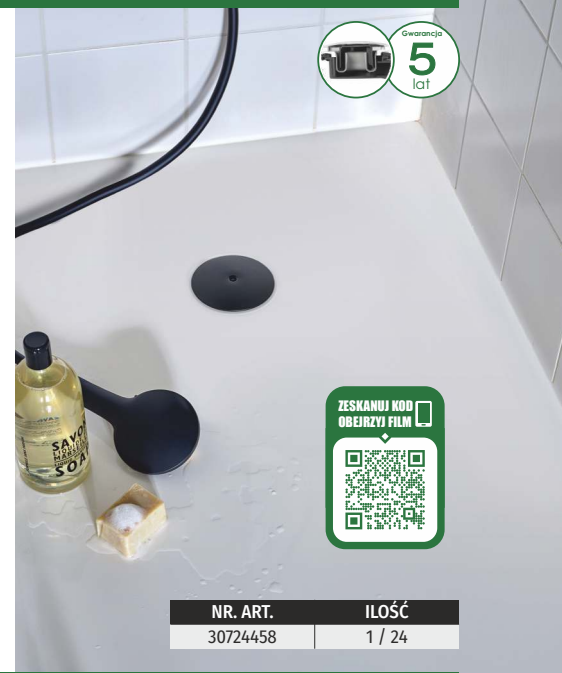

NR. ART.	ILOŚĆ
30724458	1 / 24