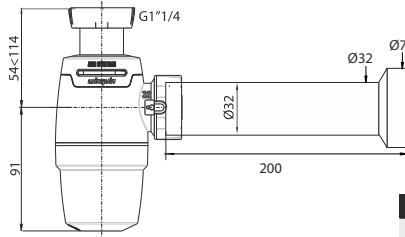

NR. ART.	ILOŚĆ
30722492	1 / 30