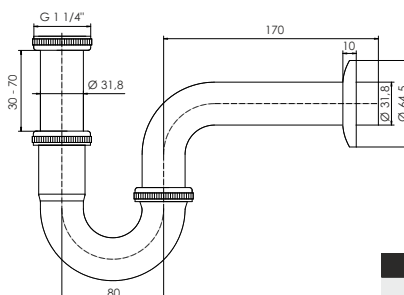

- przepływ: 30 l/min
- gumowy korek z łańcuszkiem
- odpływ $\varnothing 32$ mm
- materiał: stal nierdzewna + mosiądz

NR. ART.	ILOŚĆ
707	1 / 20

instadrain

Syfon do umywalki rurowy bez spustu

- przepływ: 36 l/min
- odpływ $\varnothing 32$ mm
- materiał: stal nierdzewna + mosiądz