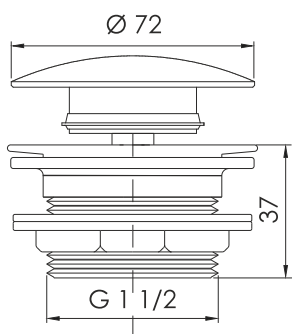

NR. ART.	KOLOR	ILOŚĆ
2281	chrom	1 / 40
2456	czarny mat	1 / 40
2644	złoty	1 / 40

instadrain