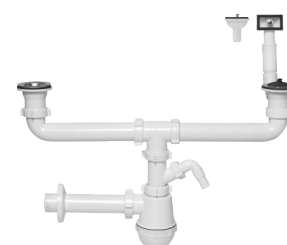

NR. ART.	ILOŚĆ
1238	5 / 25

instadrain

Sifon do zlewu ø50 mm rurowy, 1-komora

- oszczędzający miejsce
- wyjście pralka / zmywarka
- przelew pion / poziom
- bez spustu

NR. ART.	ILOŚĆ
1240	5 / 10

instadrain

Sifon do zlewu ø50 mm rurowy, 1-komora

- oszczędzający miejsce
- wyjście pralka / zmywarka
- przelew pion / poziom
- metalowe sitko
- gumowy korek

NR. ART.	ILOŚĆ
1312	1 / 20

instadrain

Sifon do zlewu ø50 mm butelkowy, 2-komory

- wyjście pralka / zmywarka
- metalowe sitko
- gumowy korek

NR. ART.	ILOŚĆ
1232	5 / 15

instadrain

Sifon do zlewu ø50 mm butelkowy, 2-komory

- wyjście pralka / zmywarka
- przelew pion / poziom
- metalowe sitko
- gumowy korek

NR. ART.	ILOŚĆ
1234	5 / 10

instadrain

Sifon do zlewu ø50 mm rurowy, 2-komory

- wyjście pralka / zmywarka
- bez spustu

NR. ART.	ILOŚĆ
1236	5 / 10

instadrain

Sifon do zlewu ø50 mm rurowy, 2-komory

- wyjście na pralkę / zmywarkę
- przelew pion / poziom
- metalowe sitko
- gumowy korek