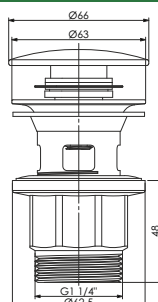

NR. ART.	KOLOR	ILOŚĆ
2853	chrom	1 / 150
2854	czarny mat	1 / 150