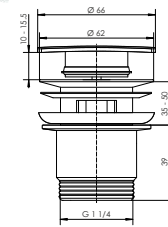

NR. ART.	ILOŚĆ
2274	1 / 40

instaladrain

Korek KLIK-KŁAK długi - 110 mm

- przepływ: 36 l/min
- czyszczony od góry
- do umywalk bez przelewu

NR. ART.	ILOŚĆ
2277	1 / 40

instaladrain

Korek KLIK-KŁAK kwadratowy

- przepływ: 36 l/min
- do umywalk z przelewem