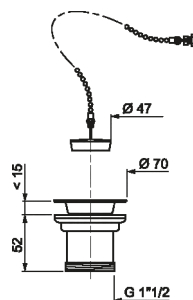

Spust do zlewu $\varnothing 50$ mm z korkiem z łańcuszkiem

- sitko ze stali nierdzewnej
- korek $\varnothing 47$ mm z łańcuszkiem L - 250 mm

NR. ART.	ILOŚĆ
32310005	3 / 115