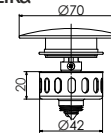

Grzybek z mechanizmem KLIK-KŁAK CZARNY MAT
do wanny / brodzika

NR. ART.	ILOŚĆ
2851	1 / 100

instadrain