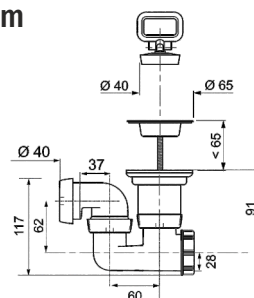

NR. ART.	ILOŚĆ
34020201	1 / 81

wirquin

Syfon do brodzika $\varnothing 50$ mm z korkiem

- regulowany odpływ z rewizją
- sitko ze stali nierdzewnej
- korek $\varnothing 40$ mm z uchwytem
- zasyfonowanie 50 mm
- wyjście 1 1/2" x 40 / 50 mm