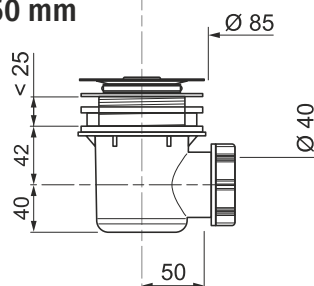

NR. ART.	ILOŚĆ
34020201	1 / 81