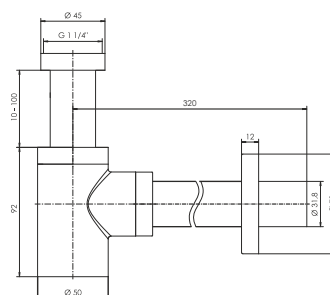

Syfon do umywalki butelkowy bez spustu, niski

- przepływ: 36 l/min
- odpływ $\varnothing 32$ mm
- materiał: stal nierdzewna + mosiądz

NR. ART.	ILOŚĆ
2272	1 / 20

instadrain