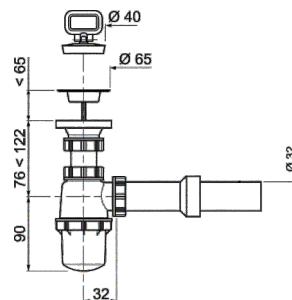

Syfon do umywalki bez spustu

- odpływ $\varnothing 32$ mm
- zasyfonowanie 50 mm

wirquin

NR. ART.	ILOŚĆ
31580101	5 / 75

Syfon do umywalki z metalowym sitkiem

- odpływ $\varnothing 32$ mm
- zasyfonowanie 50 mm
- czarny korek z uchwytem
- sitko ze stali nierdzewnej

wirquin

NR. ART.	ILOŚĆ
34570203	5 / 30

Syfon do umywalki „QUICK - CLAC” 2 korki - chrom i czarny mat

- odpływ $\varnothing 32$ mm
- zasyfonowanie 50 mm

wirquin

NR. ART.	ILOŚĆ
30724762	5 / 30

Syfon do umywalki „QUICK - CLAC” z przelewem, chrom

- odpływ $\varnothing 32$ mm
- rozciągnięty elastyczny przelew o długości od 180-310 mm
- rozeta przelewu $\varnothing 28$ mm z chromowanego ABS
- zasyfonowanie 50 mm

wirquin

NR. ART.	ILOŚĆ
SP50199	1 / 25

Syfon do umywalki / bidetu „COMPACT” extra niski, bez spustu

wirquin

NR. ART.	ILOŚĆ
SP3198	1 / 50

Syfon do umywalki / bidetu niski, bez spustu

wirquin

- odpływ $\varnothing 32$ mm
- zasyfonowanie 40 mm
- oszczędzający przestrzeń

NR. ART.	ILOŚĆ
31780103	5 / 40