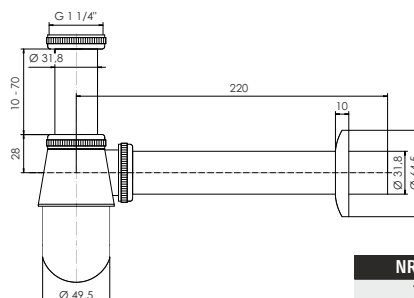

NR. ART.	ILOŚĆ
2272	1 / 20

instadrain

Syfon do umywalki butelkowy bez spustu

- przepływ: 36 l/min
- odpływ $\varnothing 32$ mm
- materiał: stal nierdzewna + mosiądz

NR. ART.	ILOŚĆ
708	1 / 20

instadrain

Syfon do umywalki butelkowy z metalowym sitkiem