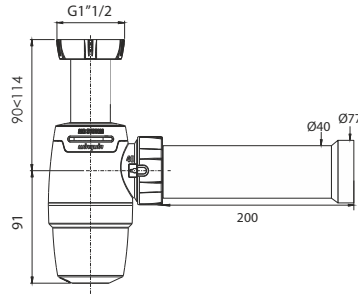

NR. ART.	ILOŚĆ
30722490	1 / 30