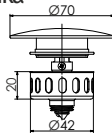

Grzybek z mechanizmem KLIK-KŁAK CHROM
do wanny / brodzika

NR. ART.	ILOŚĆ
2852	1 / 100

instadrain