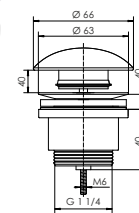

Korek KLIK-KŁAK biały ceramiczny

- przepływ: 36 l/min
- do umywalk z przelewem i bez przelewu

NR. ART.	ILOŚĆ
2310	1 / 40