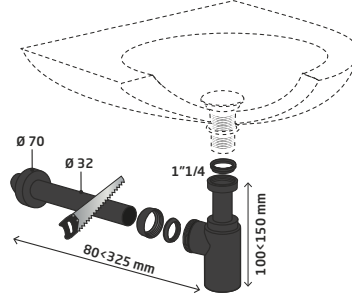

NR. ART.	KOLOR	ILOŚĆ
30722857	czarny mat	1 / 15
30724960	biały mat	1 / 15

wirquin