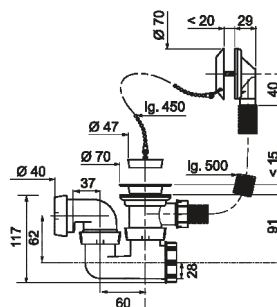

wirquin

NR. ART.	ILOŚĆ
34550106	1 / 21