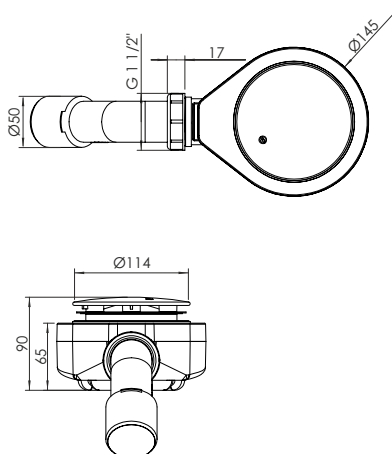

NR. ART.	KOLOR GRZYBKĄ	ILOŚĆ
2611	chrom + czarny mat	1 / 40
2855	bez grzybka	1 / 40