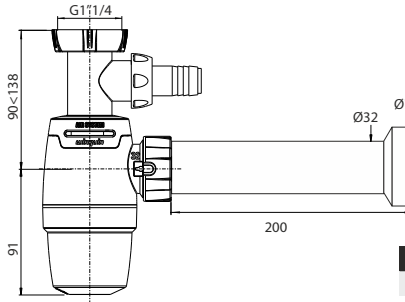

NR. ART.	ILOŚĆ
30724384	1 / 40

Syfon do umywalki NEO AIR z napowietrzeniem, bez spustu

- odpływ Ø32 mm
- oszczędzający przestrzeń
- wbudowany system napowietrzający, zapobiegający hałasowi i nieprzyjemnym zapachom
- zintegrowane uszczelki
- połączenie nakrętek na ćwierć obrotu - błyskawiczna instalacja
- regulowana wysokość

wirquin