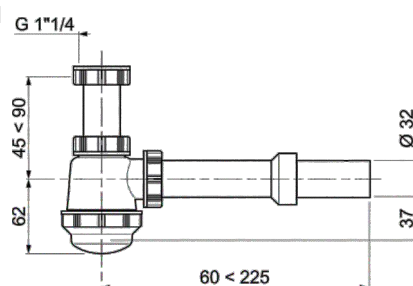

wirquin

NR. ART.	ILOŚĆ
SP50199	1 / 25

Syfon do umywalki / bidetu „COMPACT” extra niski, bez spustu

wirquin

NR. ART.	ILOŚĆ
SP3198	1 / 50

Syfon do umywalki / bidetu niski, bez spustu

wirquin

- odpływ $\varnothing 32$ mm
- zasyfonowanie 40 mm
- oszczędzający przestrzeń