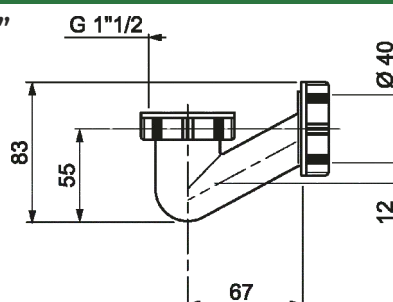

Syfon do wanny / brodzika „V” bez spustu

- 1 1/2" x 40 mm
- zasyfonowanie 19 mm
- wysokość 55 mm

NR. ART.	ILOŚĆ
SP601	1 / 250