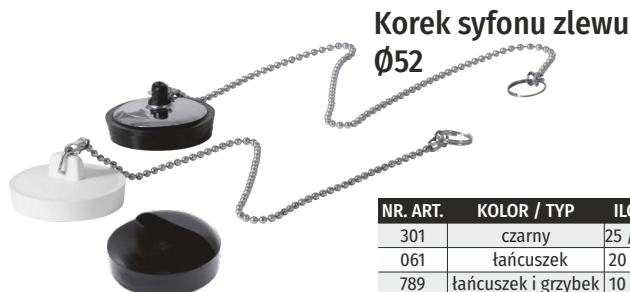

NR. ART.	TYP	ILOŚĆ
1425	M400	10 / 100
786	łańcuszek i grzybek	10 / 50

Korek syfonu umywalki ϕ 43

NR. ART.	KOLOR / TYP	ILOŚĆ
299	czarny	25 / 100
060	łańcuszek	20 / 50

Korek syfonu zlewu/wanny ϕ 45

NR. ART.	KOLOR / TYP	ILOŚĆ
1426	M300	10 / 100
300	czarny	25 / 100
788	łańcuszek i grzybek	10 / 50