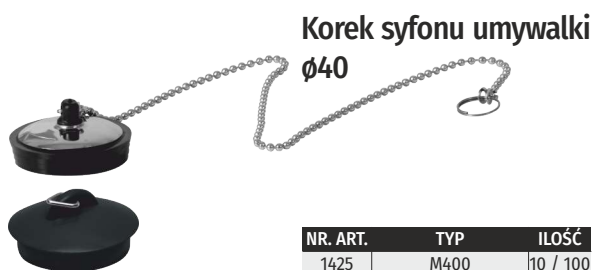

wirquin

Uszczelka zaworu napętniającego

NR. ART.	TYP	ILOŚĆ
19066001	JOLLYFILL	5 / 50
M29S	F90	5 / 50

wirquin

Uszczelka płaska zaworu spustowego

NR. ART.	ILOŚĆ
19029001	5 / 50

wirquin

Korek syfonu umywalki ϕ 40