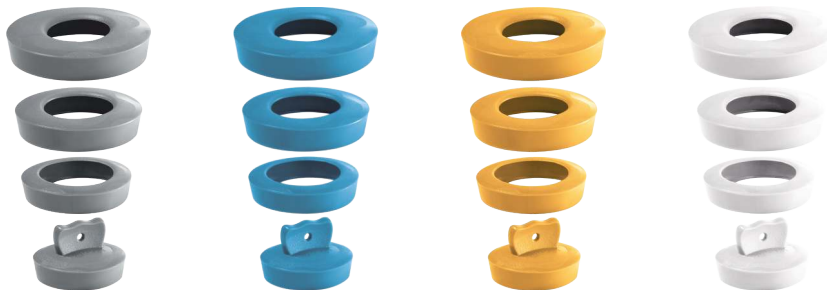

Korek uniwersalny 36 - 58 mm

NR. ART.	KOLOR	ILOŚĆ
39224001	szary	5 / 240
39224101	niebieski	5 / 240
39224201	pomarańczowy	5 / 240
39224401	biały	5 / 240

wirquin

Uszczelka zaworu napętniającego

NR. ART.	TYP	ILOŚĆ
19066001	JOLLYFILL	5 / 50
M29S	F90	5 / 50

wirquin

Uszczelka płaska zaworu spustowego

NR. ART.	ILOŚĆ
19029001	5 / 50

wirquin